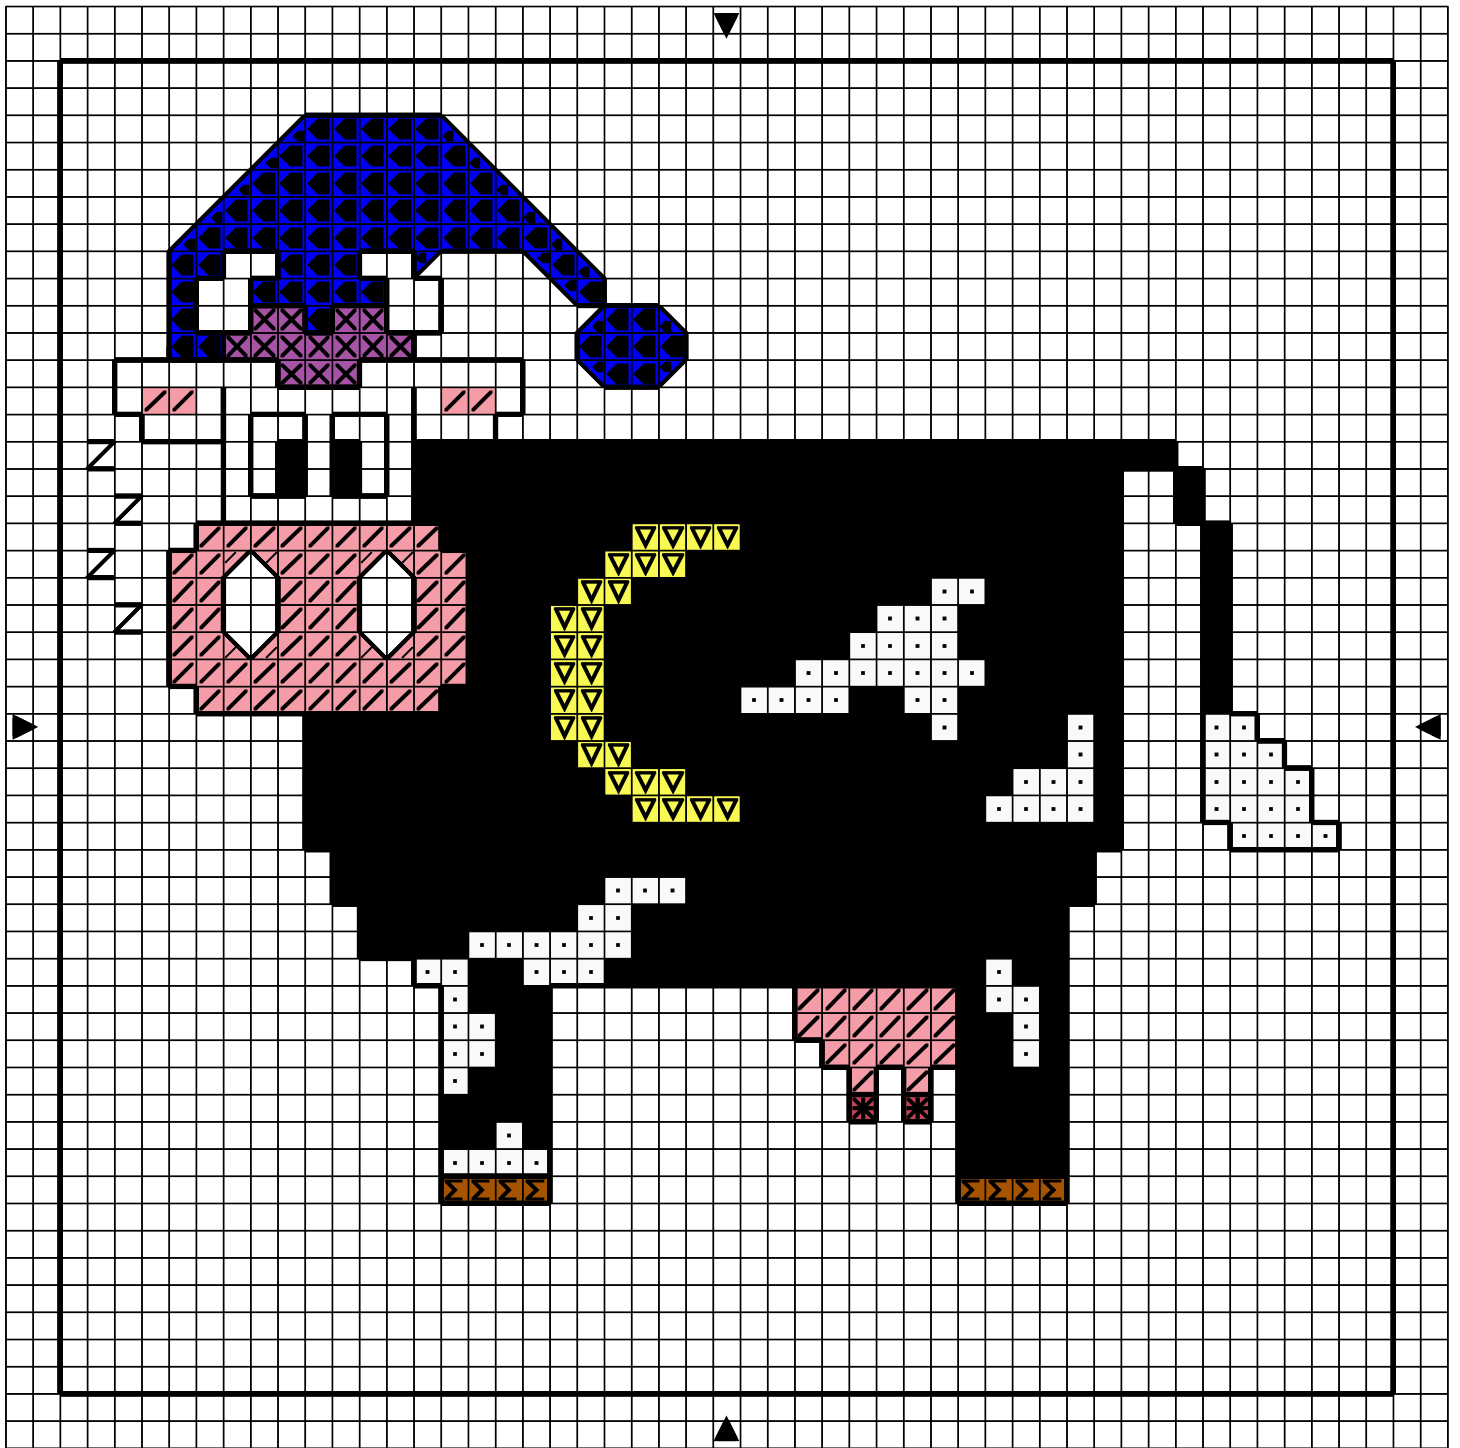

■	Noir	DMC 310	Anchor 403
·	Blanc	Blanc 1	
Σ	Marron	400	351
▽	Jaune cl	445	288
◼	Bleu roi	798	131
X	Vieux violet	554	96
/	Rose dragée cl	776	
*	Rose dragée my fc	335	

Points arrière

 Noir 310 403

Dessiné par: Carine Becker

Copyright <http://silepointcompte.free.fr/>

	Noir	DMC 310	Anchor 403
	Blanc	Blanc 1	
	Marron	400	351
	Jaune cl	445	288
	Bleu roi	798	131
	Vieux violet	554	96
	Rose dragée cl	776	
	Rose dragée my fc	335	

Points arrière

	Noir	310	403
--	------	-----	-----

Dessiné par: Carine Becker

Copyright <http://silepointcompte.free.fr/>